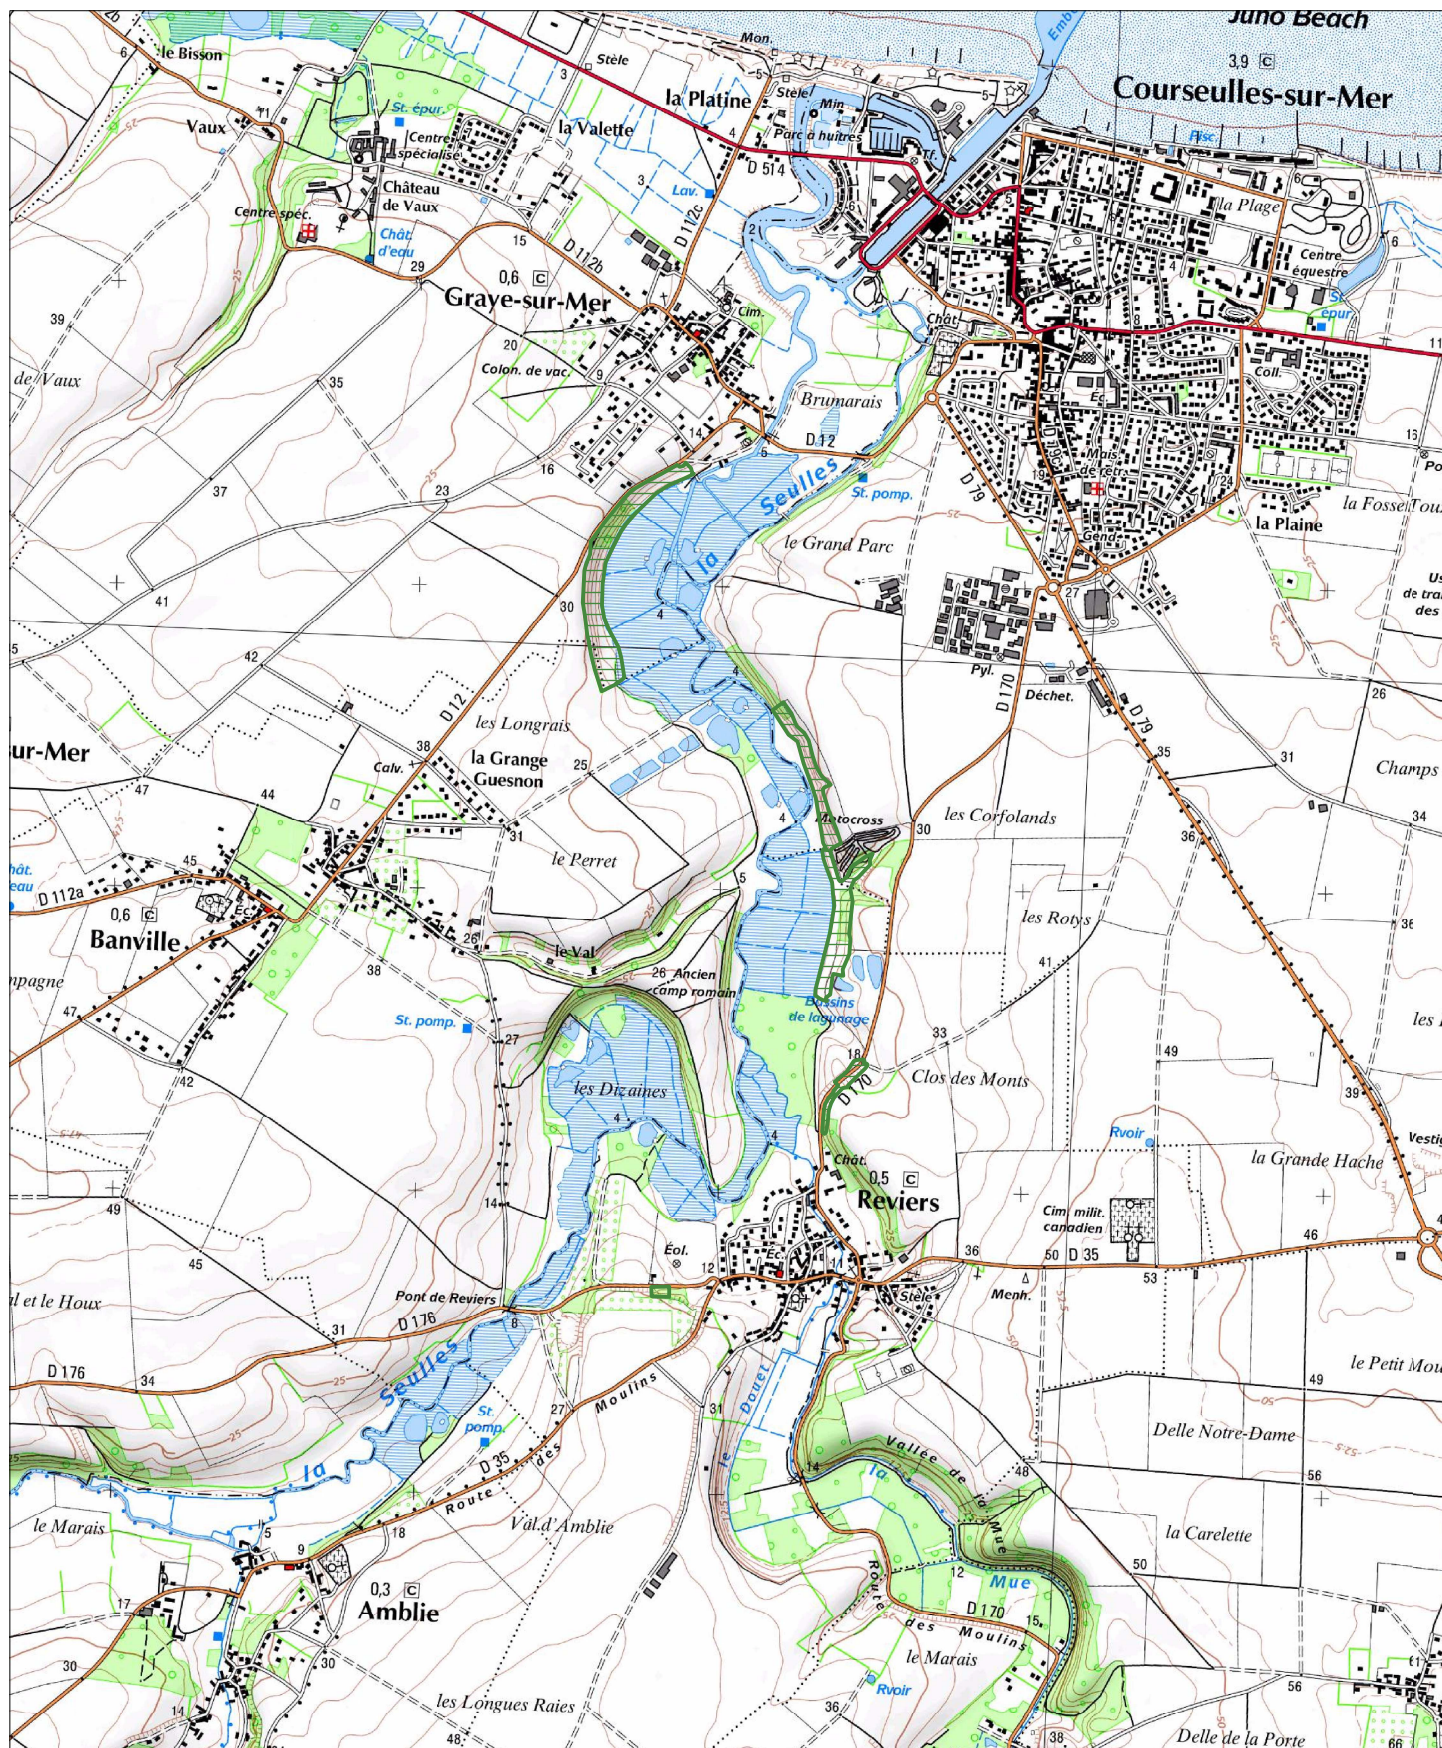

Zone Naturelle d'Intérêt Ecologique Faunistique et Floristique - Zone de Type I

FR250020077 - Coteaux calcaires de la basse Seulles - (00220005)

© DREAL Basse-Normandie - SRMP

© IGN - Scan25 - "2009"
Protocole du 24/07/2007

Echelle de la carte : 1/25 000 ème

Imprimé le : 21/05/2010